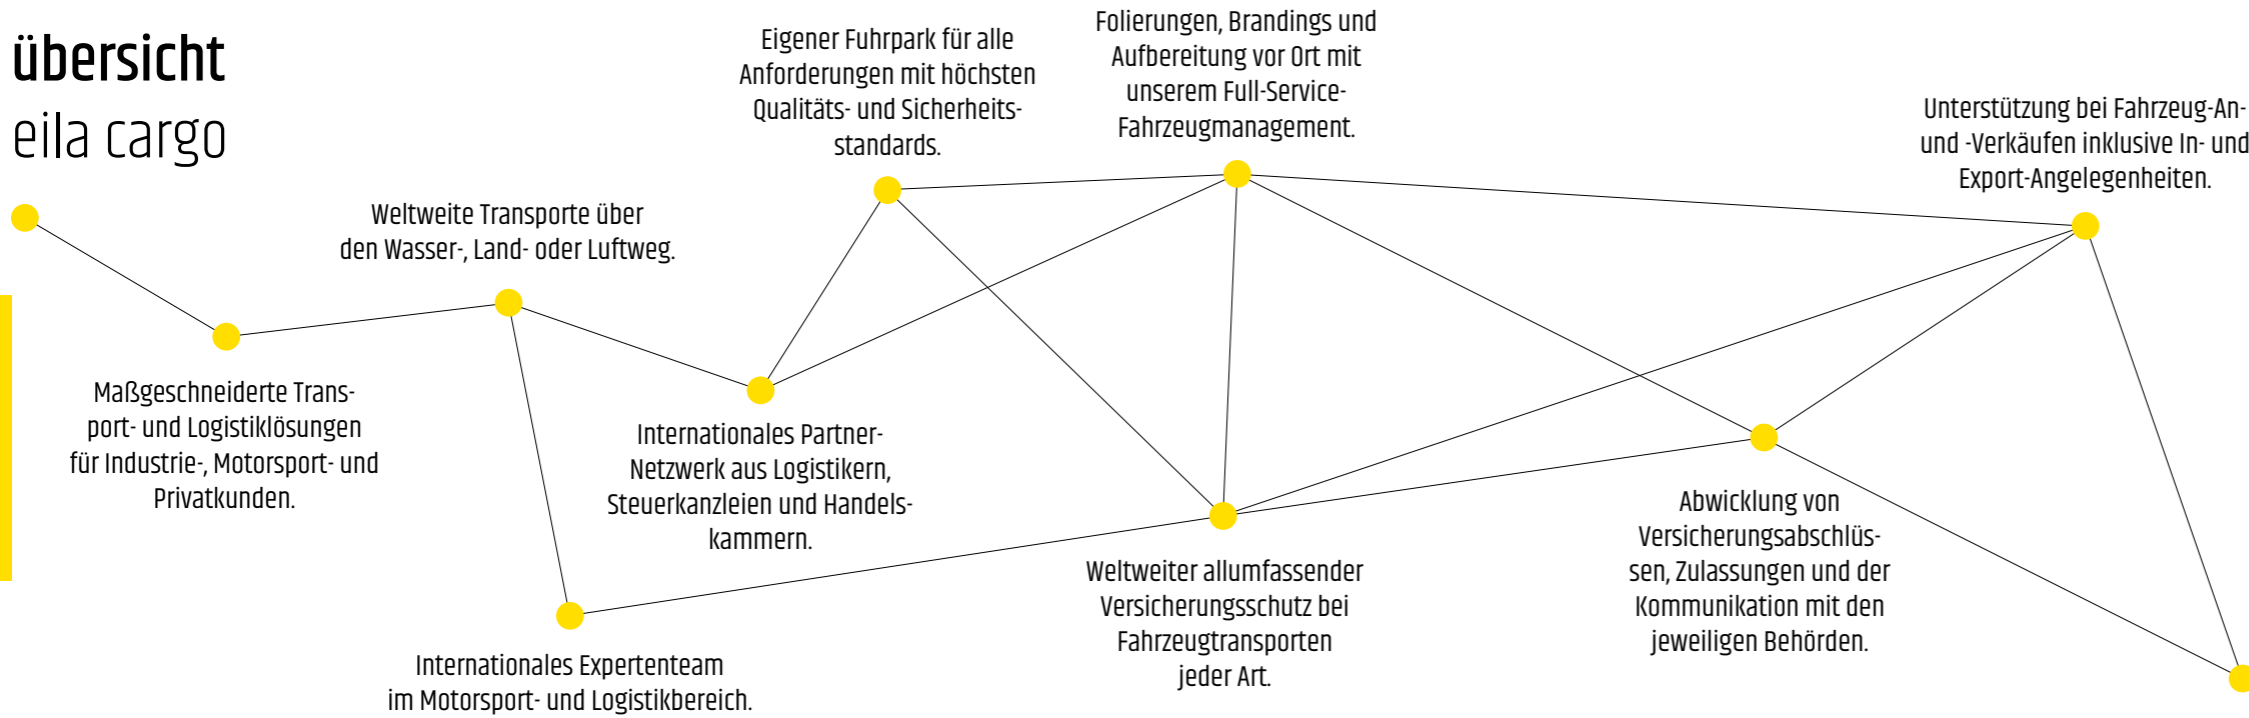

übersicht eila cargo

übersicht