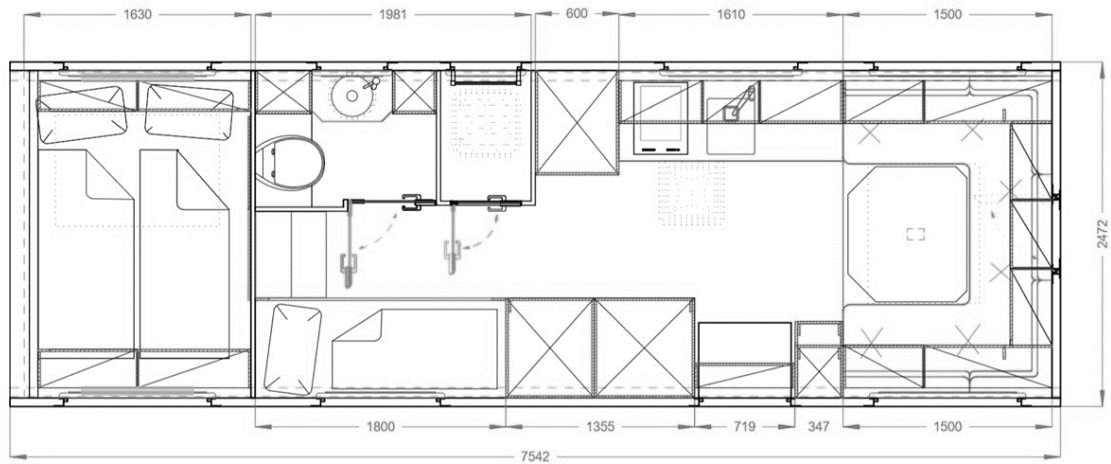

MOTORHOME

KITCHEN UNIT

ela.

KITCHEN UNIT

MOTORHOME

HOSPITALITY

The image shows the interior of a motorhome. On the left, a glass door is open, revealing a dining table with a wooden top and a white pedestal. In the background, there is a kitchen unit with white cabinets and a window. To the right, there are white bunk beds with a striped mattress and a brown blanket. The floor is carpeted, and there is a yellow accent wall on the right side.

eil.

HOSPITALITY

MOTORHOME

KITCHEN UNIT

DATENBLATT.

Action Mobil GLOBETROTTER.

FAKTEN :

Fahrgestell: **MAN TGS 26.480 BL**
Abmessungen: **9,9 x 2,5m**

AUSSTATTUNG

Schlafzimmer, Wohnbereich, Bad mit Dusche und WC, Küche, 6 Schlafplätze Soundanlage, Klima- und Heizgerät, etc.

Der Globcecruiser verfügt über eine umfassende Komfort-ausstattung der Extraklasse. Vom MIELE Elektrobackofen mit integrierter Mikrowelle und Induktionskochfeld über geräumige Kühlschrank und Tiefkühlsysteme bis zum großen Tank für Frisch- und Abwasser - Für die komfortable unabhängige Weltreise abseits der üblichen Pisten ist an alles gedacht.