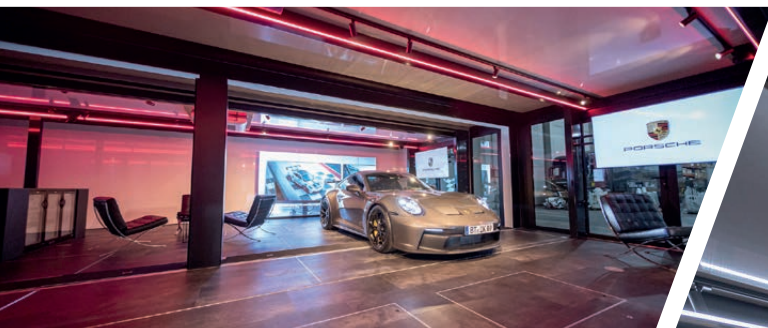

EXPANDABLE DOUBLE

FUNKTIONALE UND EINZIGARTIGE DESIGN-KOMBINATION

Durch die Erweiterung mit einem weiteren Expandable Hybrid, können wir die Showroom Fläche verdoppeln. Beide Units werden miteinander verbunden, sodass eine durchgängige Fläche entsteht, um Ihre Produkte zu präsentieren.

10 - 160 Personen

Repräsentativer Auftritt
Design- & Raumkonzept

Individuelle Konfiguration
Innenausbau & Branding

120 m²

Zeitersparnis
Schneller Auf- & Abbau

Sicherheit
Ausfallschutz & Versicherung

Ab 60 Minuten

Anwendungsmöglichkeiten: Roadshow, Promotion, Event-Marketing, Medical Service, Motorsport-Events, Messen, Produktpräsentationen, Firmenveranstaltungen, Special Events, Meeting-Konferenzraum und vieles mehr.