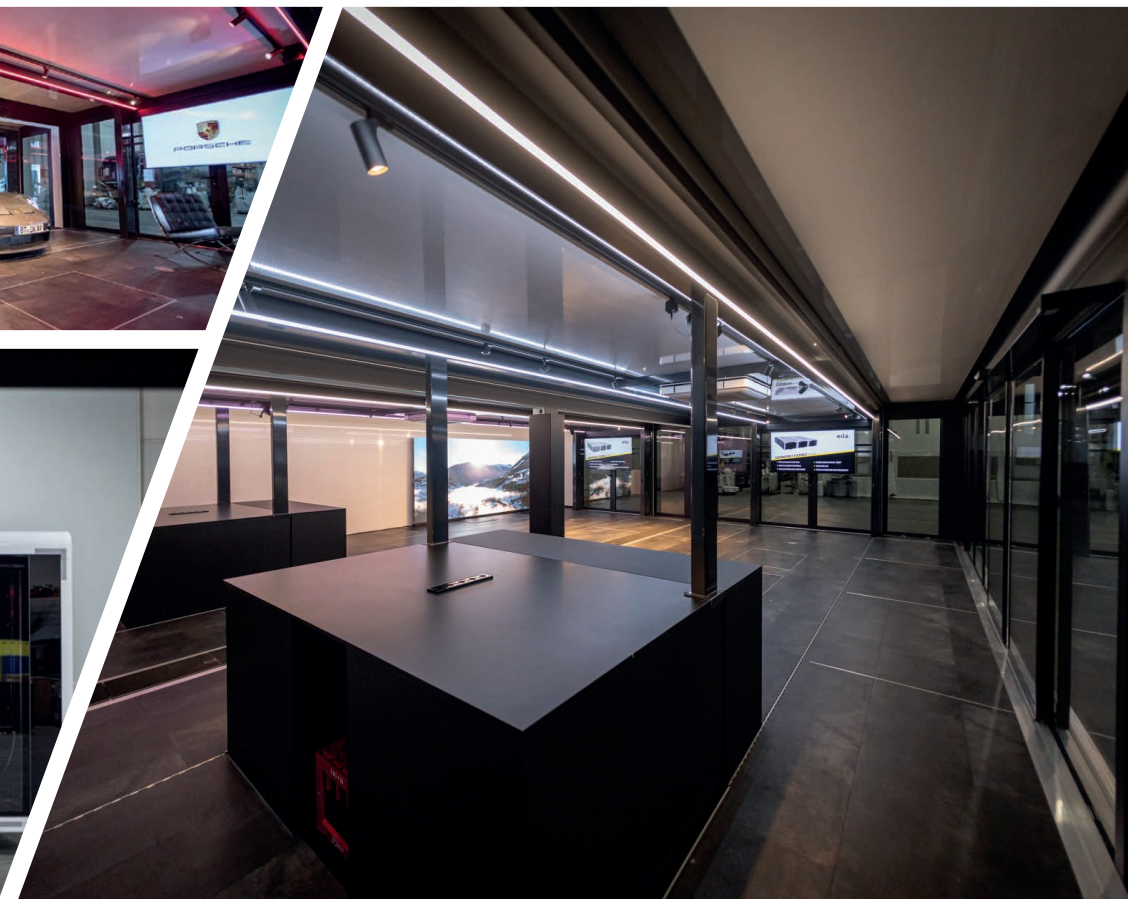

EXPANDABLE DOUBLE

FUNKTIONALE UND EINZIGARTIGE DESIGN-KOMBINATION

Durch die Erweiterung mit einem weiteren Expandable Hybrid, können wir die Showroom Fläche verdoppeln. Beide Units werden miteinander verbunden, sodass eine durchgängige Fläche entsteht, um Ihre Produkte zu präsentieren.

10 - 160 Personen

Repräsentativer Auftritt
Design- & Raumkonzept

Individuelle Konfiguration
Innenausbau & Branding

120 m²

Zeitersparnis
Schneller Auf- & Abbau

Sicherheit
Ausfallschutz & Versicherung

Ab 60 Minuten

Kosteneffizienz
Geringer Personal- & Transportaufwand

Umweltfreundlich & nachhaltig
Ressourcenschonender Einsatz

eila-Service: Logistik und Transport, Auf- und Abbauservice, Full-Service-Betreuung, Corporate Design & Branding, individueller Innenausbau & kundenspezifische Konfigurationen.

Anwendungsmöglichkeiten: Roadshow, Promotion, Event-Marketing, Medical Service, Motorsport-Events, Messen, Produktpräsentationen, Firmenveranstaltungen, Special Events, Meeting-Konferenzraum und vieles mehr.